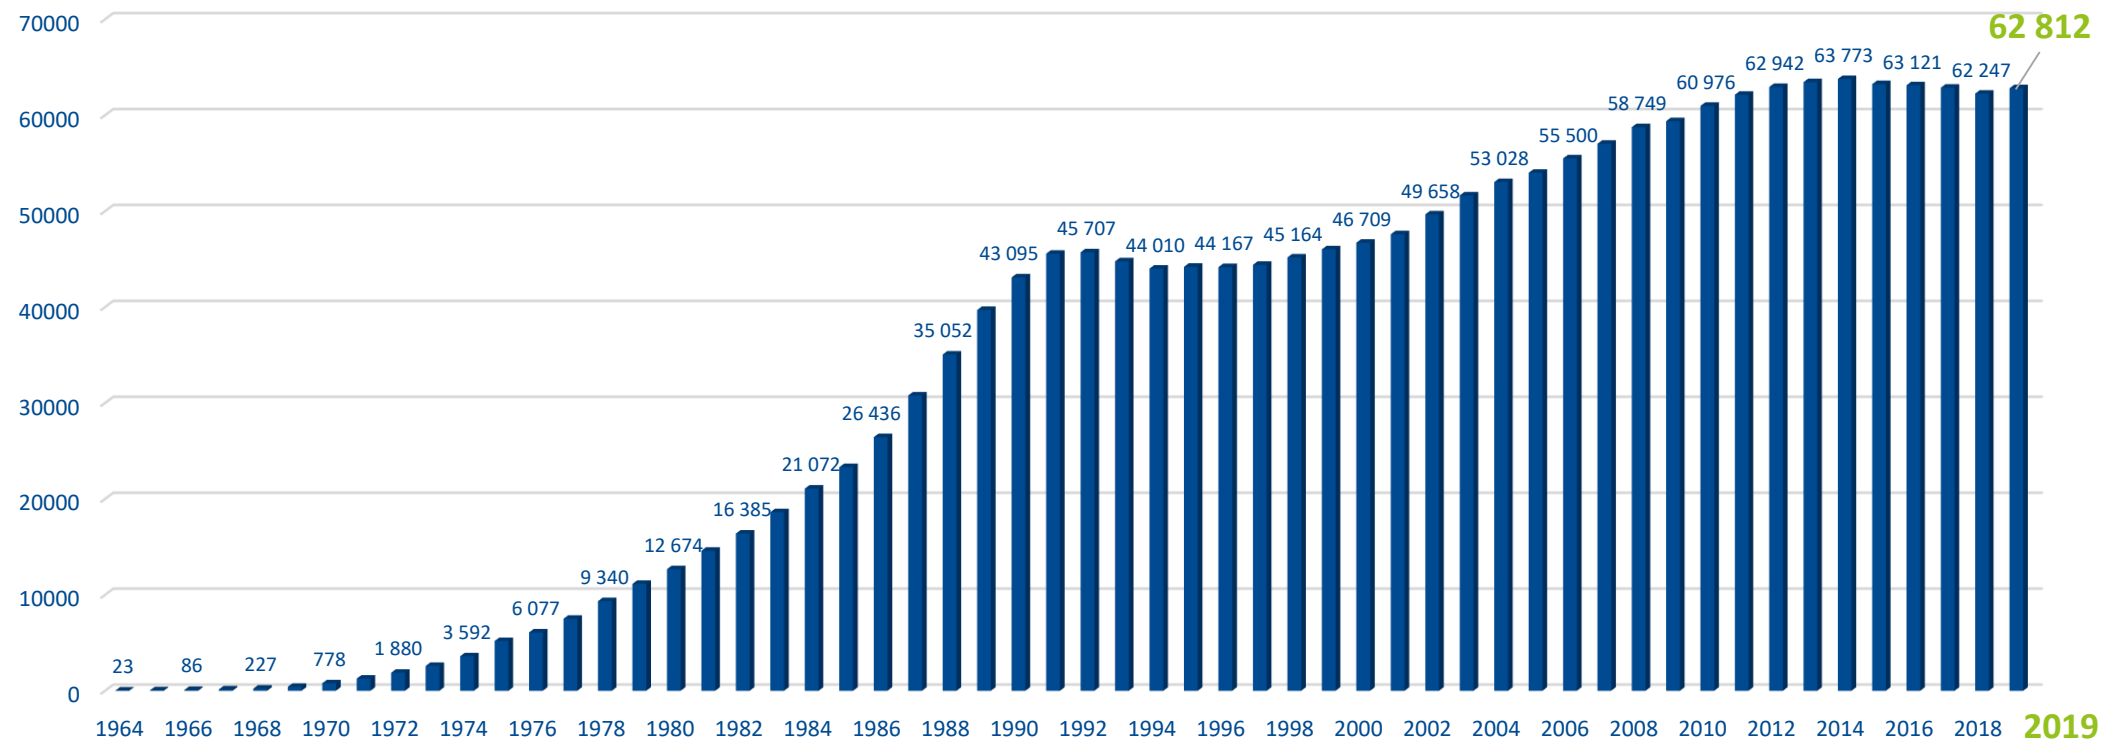

SF-Caravan ry:n jäsenyhdistysten jäsenmäärän kehitys vuosina 1964-2019