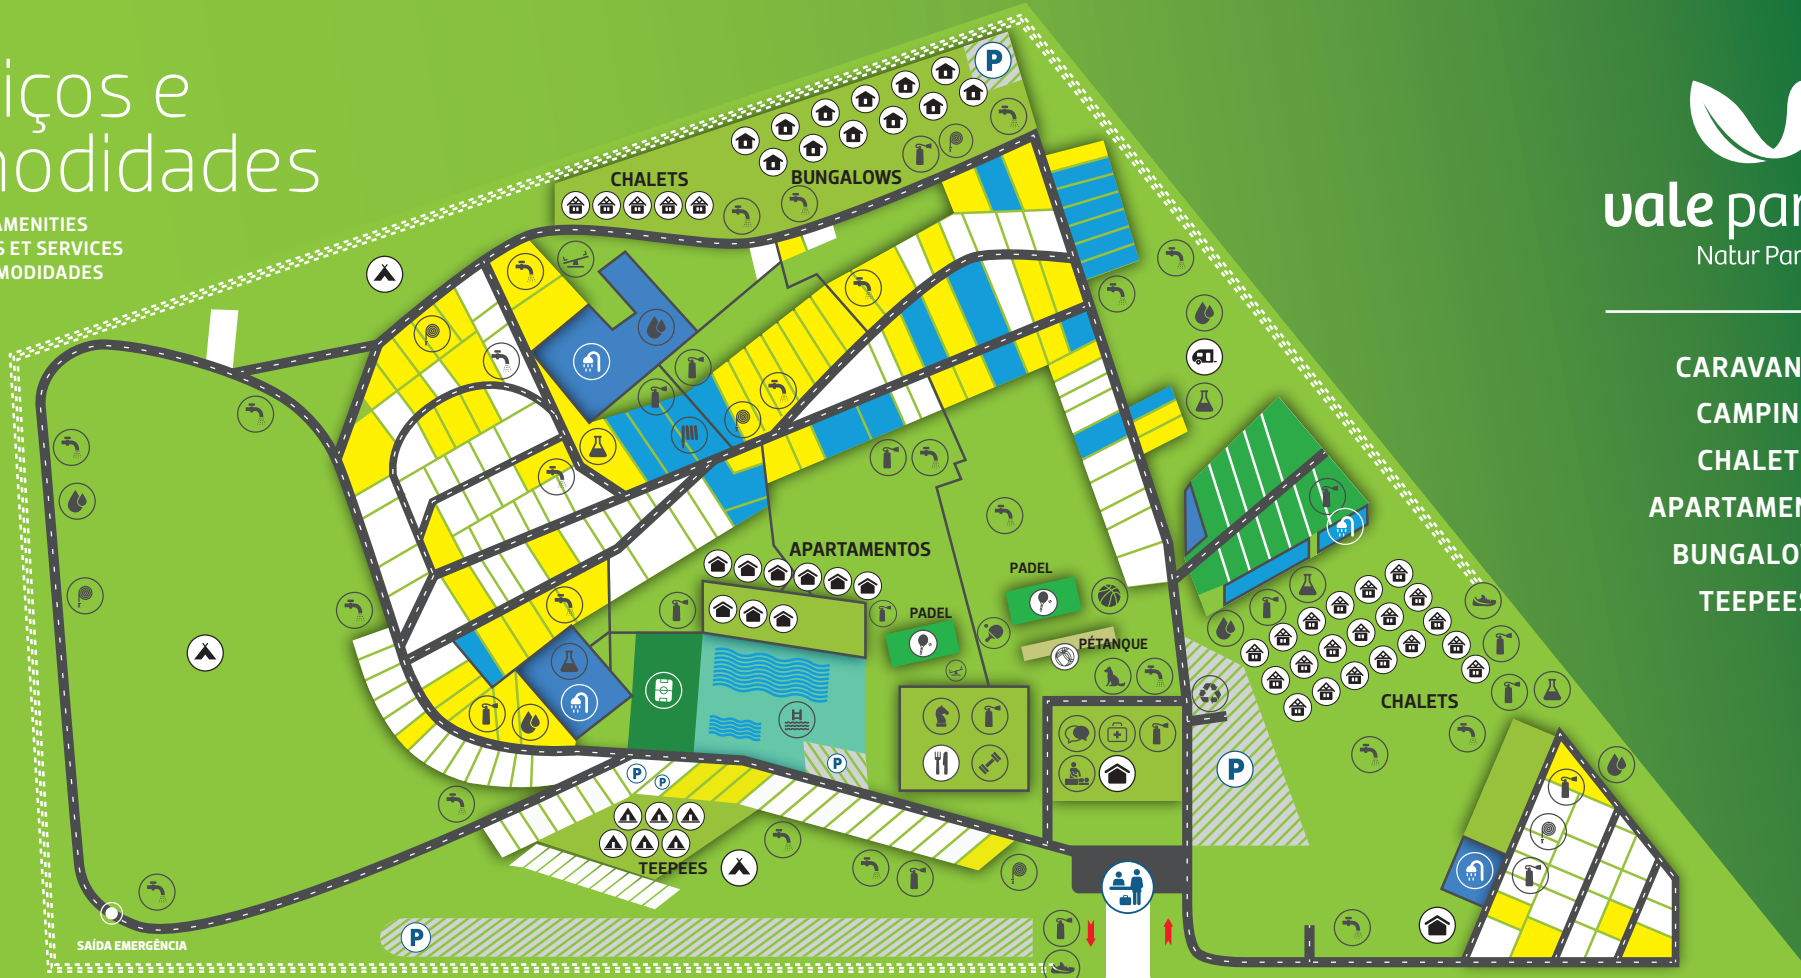

www.nazarebeachapartments.com

PREÇÁRIO . PRICE LIST . TARIFS . PRECIOS

Serviços e Comodidades

SERVICES AND AMENITIES
AMÉNAGEMENTS ET SERVICES
SERVICIOS E COMODIDADES

vale paraíso
Natur Park

CARAVANAS
CAMPING
CHALETS
APARTAMENTOS
BUNGALOWS
TEEPEES