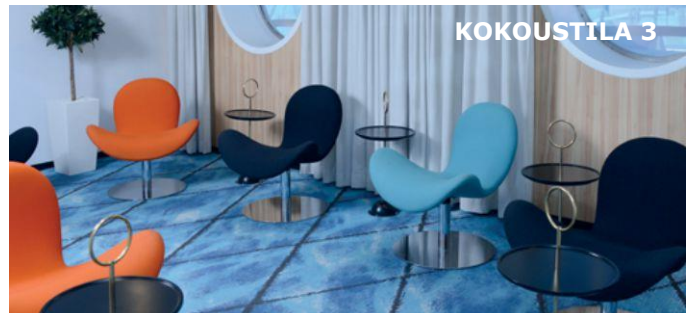

Inspiraatiotila sopii hyvin esimerkiksi 8 hengen workshop-tilaksi.